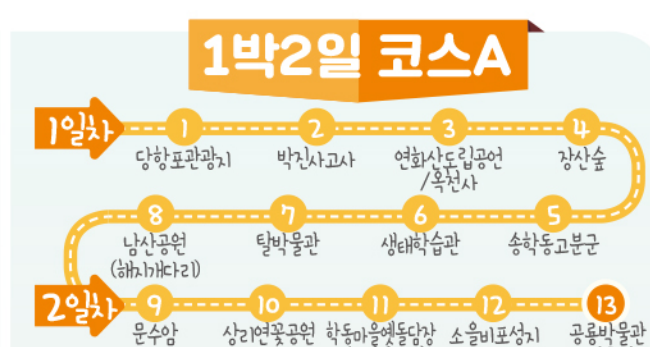

모범음식점

입안가득 행복한 맛!

구분	업소명	전화번호	찾아가는 길	주메뉴	
하이면	우성갈비	674-4543	고성읍 성내로51번길 4	숯불갈비, 냉면	
	대가사자면	674-7612	고성읍 덕선2길 30	토종축제떡볶이	
	천왕산면	672-2853	고성읍 상정대로 532-88	멸소 한영오리불고기	
	함고개탕집	673-6133	고성읍 성내로143번길 6	아재밥집정식	
	늘불가든	674-1321	고성읍 송학고로 21-40	오리훈제육, 오리백숙	
	남포로	674-5526	고성읍 공룡로 3078	생선회	
	정동집	672-318	고성읍 남해안대로 2226(충)	장어구이, 대게탕	
	소솔비포성	674-5558	고성읍 중앙로 32-8	와인통삼겹살	
	한우사랑	673-4290	고성읍 신월4길 5-26	쇠고기구이	
	시군면서서	672-1631	고성읍 동외로 148-30	돼지갈비	
개천면	수리정정식	674-0118	고성읍 동외로 148-13	한정식	
	고성축농농협 한우요리자조팀	674-3760	고성읍 성내로 76,1,2층	오리불고기	
	주남오리굴	674-6175	고성읍 성내로 3078	생선회	
	공룡할	674-1158	고성읍 공룡로 3078	생선회	
	벼당길	674-1255	고성읍 공룡로 3078	생선회	
	동해면	용골횡집	832-3489	하이면 덕명5길 44	자연산모듬회, 메운탕
		해미면	673-8822	하이면 사곡3길 48	한정식
		공룡전복삼겹탕	835-9396	하이면 남일로 418	전복삼겹탕
		팔송정식당	673-7977	상리면 무선4길 3	흑돼지삼겹살
		파장박사	674-6555	상리면 상정대로 949	파장면, 찜통, 탕수육
영오면		우정영어	673-9229	영오면 오세길 31	장어구이
이항가		673-1405	개천면 연화산로 594	공양, 갈비탕	
경매다윗집		673-7664	회화면 당항로 34-43	모듬회, 메운탕	
오리랑		673-5299	회화면 영회로 2209-39	오리고기	
당항포그린힐		673-2456	회화면 당항로 967	생선회, 장어구이	
거류면	새로운통일냉면	672-9650	회화면 배둔로 105-4	냉면, 갈비탕	
	고성농협농협 한우요리자조팀	673-9172	회화면 남해안대로 3762, 1,2층	한우, 갈비탕	
	동해면	불	673-3359	동해면 내산4길 26-4	말차회, 찜방정식
	해미면	해미횡집	672-2155	거류면 당동6길 38	자연산모듬회, 메운탕
	해미면	해미	672-7675	거류면 당동6길 17, 102호	가브리엘, 주꾸미, 생면
	상리면	고성오광대 (중요무형문화재 제7호)	◎ 남해안대로 2571 ◎ 055-674-2582		
		고성농요 (중요무형문화재 제84-1호)	◎ 상리면 척전길7길 26 ◎ 010-4564-6116		

야영장

야영장명	소재지	연락처
상죽암오토캠핑장	하이면 덕명리 5길 53-7	055-670-4461
블루베리	상리면 두포5길 113-139	055-673-4994
청광사들넉 영농조합법인야영장	개천면 영회로 1296	055-672-7985
플라시드야영장	동해면 조선북구로 2126	055-672-4554
리퍼럴 펜션클럽	회화면 당항로 949	055-673-8318
얼음골야영장	상리면 상삼로 1411	055-673-0848
블루베리관광농원	상리면 두포5길 113-109	010-9667-6762
고성전디캠핑장	하일면 공룡로 1287	010-9131-8560
남산공원오토캠핑장	고성읍 공룡로 3165	070-4152-5255
당항포관광지오토캠핑장	회화면 당항로 1116	055-670-4501
연화산 빈다볼이캠핑장	영현면 회화로 613-36	010-7232-3303
고성정자리캠핑장	동해면 구절로 200	055-672-5814
아트앤레캠핑	대기면 무랑로 251	010-7220-1784
고성노비캠핑장	고성읍 두포5길 193	055-672-7992
송호천리캠핑농원야영장	대기면 유충갈천길 240	010-4840-7805
고성매미리캠핑장	상리면 상정대로 1186	010-5455-5283
고성노비리캠핑장	동해면 외산로 353	010-2578-1589
영오면캠핑장	영오면 영회로 651	010-7232-3303
산돌리관광농원	동해면 외산로 330	055-672-0082
오산포레캠핑	회화면 회진로 321	055-672-5588
달다레캠핑	동해면 조선북구로 1526	010-2744-7713
리버풀리캠핑장	회화면 삼덕리 276-1	010-8828-4414

한옥체험

업소명	소재지	연락처
박진사고개	개천면 청정6길 25-12	055-674-1222
고성회화간고택	하일면 학동들길 55	055-673-6904
학동길거리	하일면 학림6길 72-4	010-7554-5335

관광숙박 생활형숙박

업소명	소재지	연락처
오호락	동해면 동해로 1016-16	055-672-7007
당항포관광지펜션	회화면 당항로 1116	055-670-4501
고성Nobelt리조트	회화면 회진로 567	055-670-8000
블루베리관광농원	상리면 두포5길 113-109	010-9667-6762
산돌리관광농원	동해면 외산로 330	055-672-0082
수정그린비	상리면 자연만로 2128	055-673-0666
오션스파호텔	고성읍 신월로 60	055-673-7781